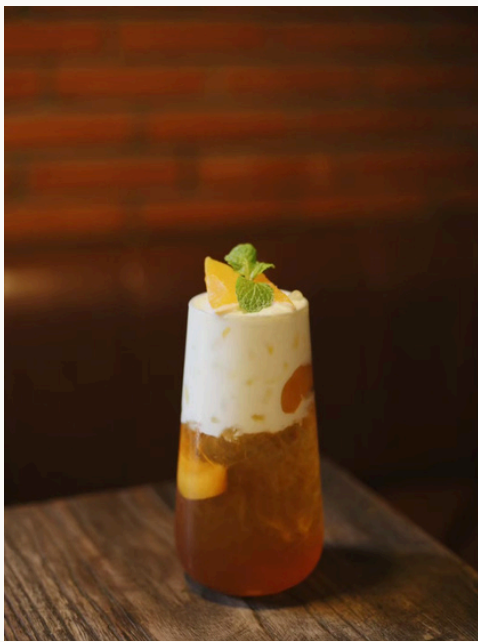

Coco Black  
โคโค่แบล็ค

Black Yuzu Sorbet  
แบล็คยuzuปั่น

Hot Iced Blended

Hot	Iced	Blended
65	-	-
-	80	-
-	-	85
-	70	-
-	80	-
-	75	-
-	-	90

Cocoa Brownie Frappuccino 85-  
โกโก้บราวน์ปั่น

Peach Peach  
พีชพีช